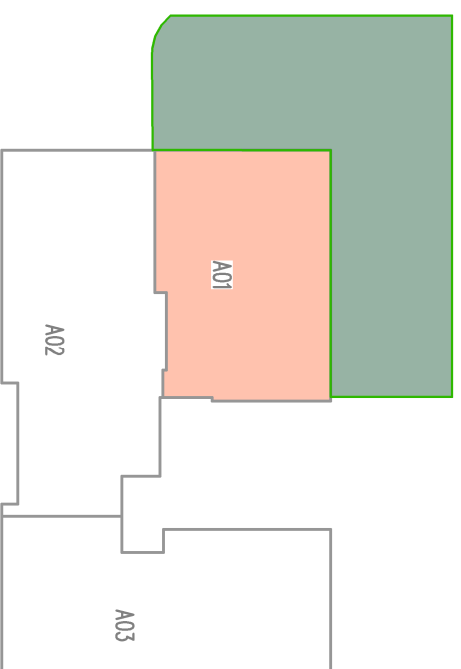

A01

PIANO TERRA

S.U. MQ. 68,93
S.L.P. MQ. 83,09
S.C. MQ. 99,91

x 2

x 2

PIANO TERRA

LA VALENERA
RESIDENZE

COSTRUZIONI