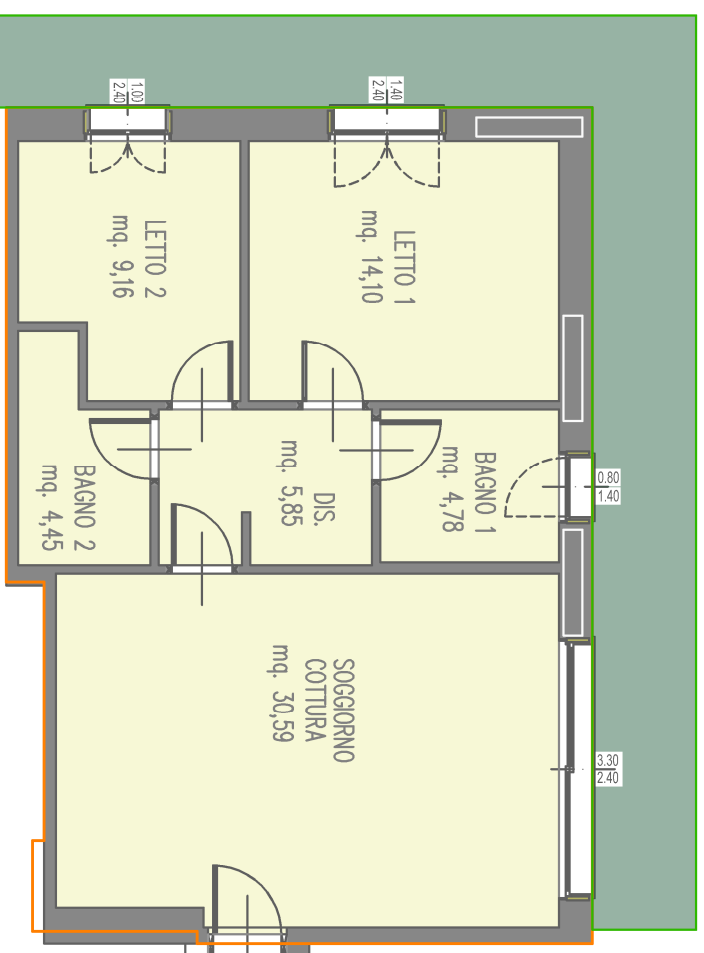

A01

PIANO TERRA

S.U. MQ. 68,93
S.L.P. MQ. 83,09
S.C. MQ. 99,91

x 2

x 2

PIANO TERRA

LA VALENERA
RESIDENZE

COSTRUZIONI